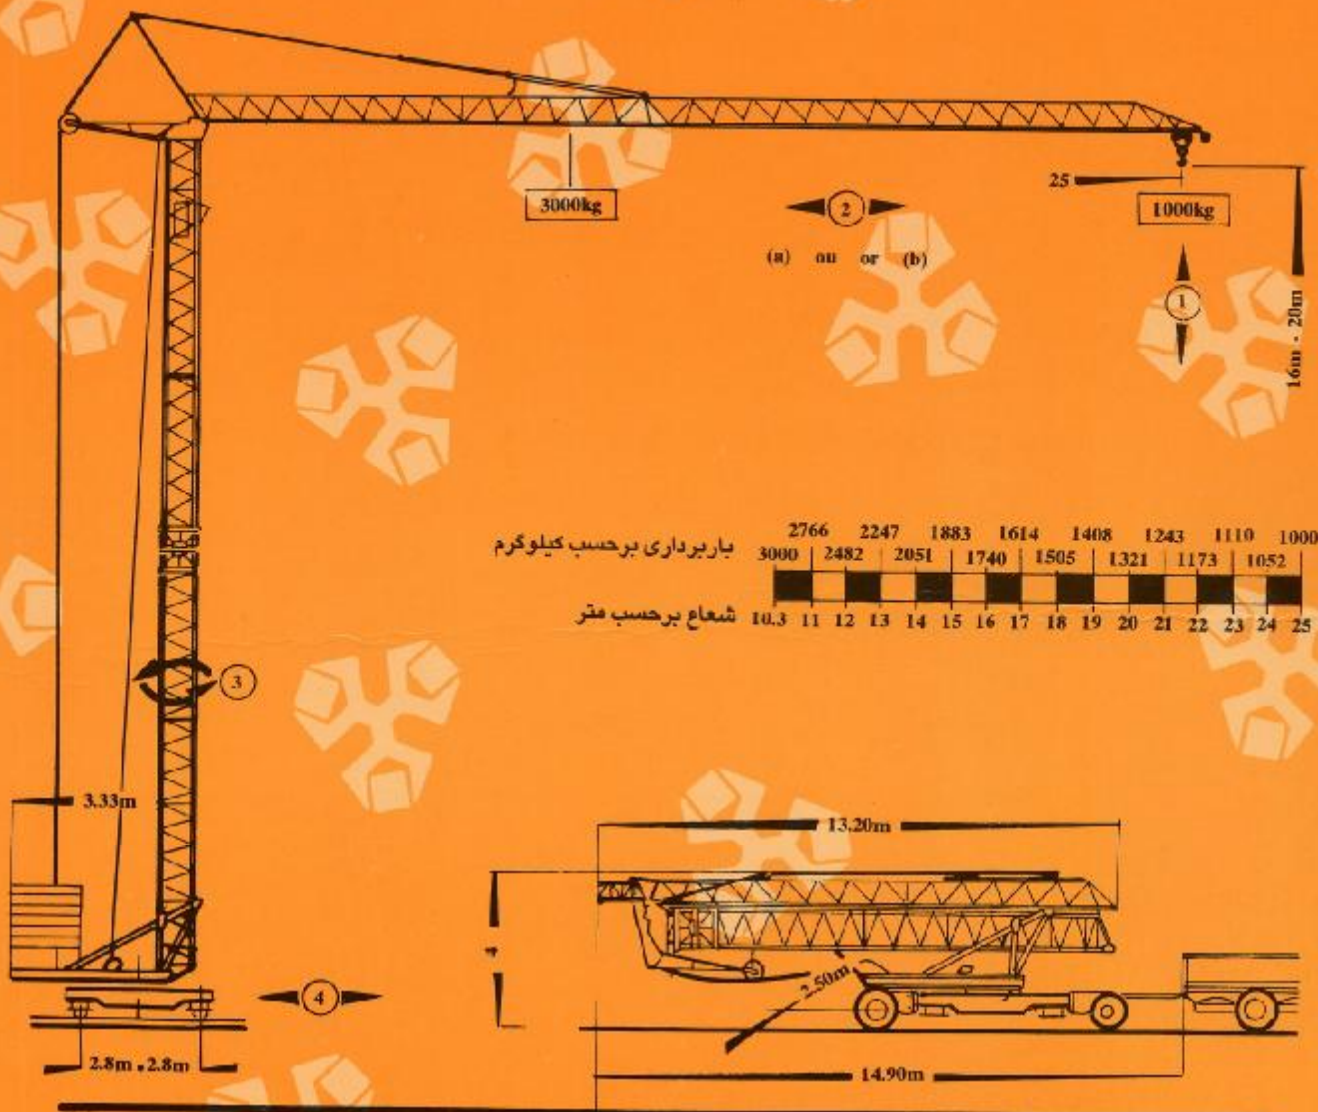

جرثقیل برجی POTAIN 215 - 315

محصولی از گروه تولیدی فلزی و سازه

ماشین سازی اراک
MACHINE SAZI ARAK Co.

این جرثقیل سریع النصب و به سرعت قابل مونتاژ بوده که به منظور حمل و نقل و باربرداری جهت ساختمانهای چند طبقه نصب اسکلت‌های فلزی و بطور کلی جابجایی و انتقال اجسام در سطح بالا و پایین مورد استفاده قرار می‌گیرد حداکثر ارتفاع ۲۰ متر و حداکثر طول بوم آن ۲۵ متر بوده و قدرت باربرداری در نوک بوم ۱۰۰۰ کیلوگرم و در حداقل طول بوم ۳۰۰۰ کیلوگرم می‌باشد. بوم دستگاه می‌تواند با مکانیزم الکترو موتور وسیع بکسل بصورت مایل قرار گیرد که در این حالت قادر است در ارتفاع ۳۱/۵ متر و فاصله ۲۱/۹ متر از نوک قلاب تا قطعه ارتفاعی مقدار ۷۵۰ کیلوگرم باربرداری نماید. وزن دستگاه بدون وزنه تعادل حدوداً ۱۰ تن می‌باشد.

قابل کنترل از روی زمین و ساختمان

قابل کنترل از کابین در بالاترین نقطه دکل

قابل استفاده با جیب متعادل به بالا

گارانتی به مدت یک سال، ارائه خدمات بعد
از فروش دوبار سرویس رایگان در طول گارانتی

M.S.A. Potain

جیب برافراشته متمایل به بالا
اختیاری است